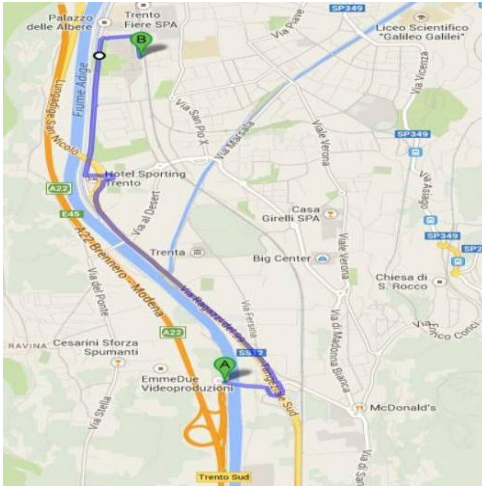

Indicazioni stradali e parcheggio

Per chi arriva dall'autostrada uscire a **Trento Sud**, seguire indicazioni Muse, alla rotatoria di Via Sanseverino proseguire, tenendo il museo sulla sinistra, fino al **parcheggio 3**.

Entrata parcheggio interrato -2 alla stanga premere i numeri **2104** e il **tasto** in alto **rosso** per suonare il campanello, al secondo varco a destra seguire indicazioni per Viale della Costituzione, 35 fino all'ingresso (porta verde)

Al citofono premere i numeri **2104** e il **tasto** in alto **rosso** per suonare il campanello.